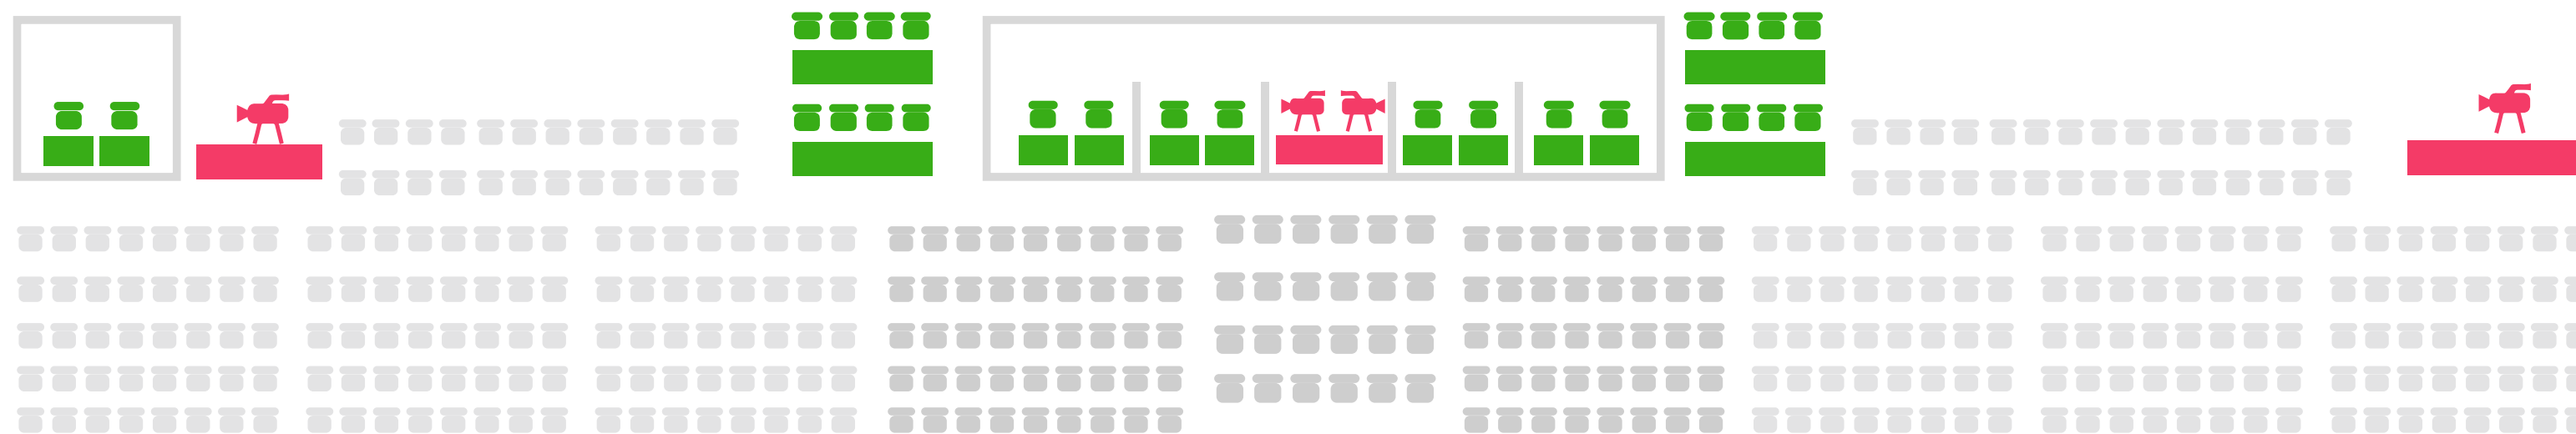

Prensa

- Medios (con derechos TV)
- Medios (sin derechos TV)

Cabina de Prensa

Tribuna

Palco de Honor

Tribuna